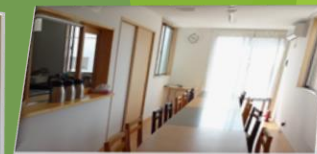

人と人とのつながりを大切に 自分らしい生活を送るために

入居者募集！ 食事つき LivingPlace

月額 **95,000** 円

家賃 35,000 円
食事 41,000 円
管理費 19,000 円
*水光熱費別途
敷金(入居時のみ) 60,000 円

新潟市東区山木戸1丁目10-15-7(8)

ライフクリエ1.2

- ★ 食堂スペースで楽しく温かい食事を！
- ★ 火器の取扱いは不可！
- ★ 飲酒は不可、喫煙は所定の場所で可能！
- ★ いつでもスタッフが相談にのります！
- ★ 全36室のお部屋は全室個室！
- ★ 6:30～18:30までスタッフが常駐しています！
- ★ 洗濯、居室清掃のサービスあり！
- ★ 各室に洋式トイレ、浴室あり！
- ★ 夜間は警備会社の緊急通報システムあり！
- ★ エアコン、給湯器完備！
- ★ クローゼット収納つき！
- ★ 全室フローリング！